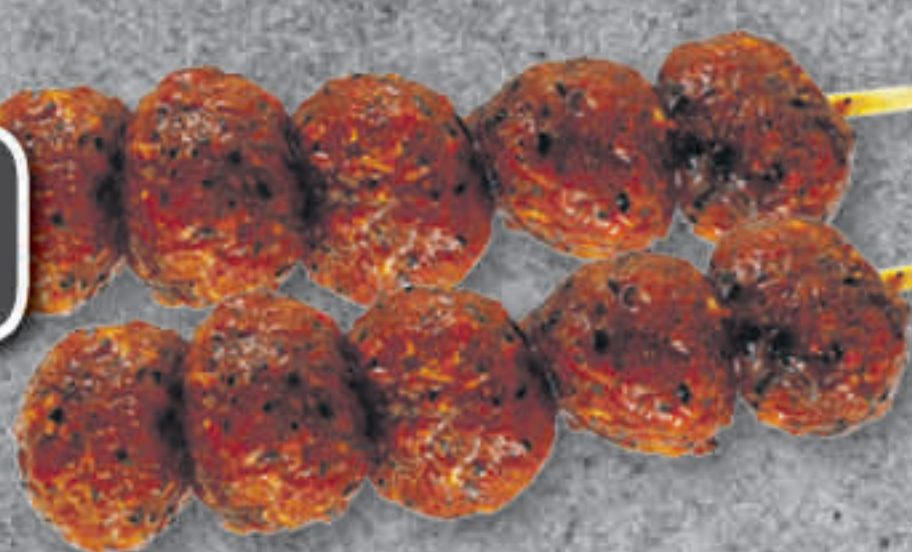

**TIER
WOHL
PLUS**
Haltungs-
form
1 2 3 4 5
Frischluffstall
haltungform.de

Hackbällchen-Spieß
mariniert,
je 100 g

1.59