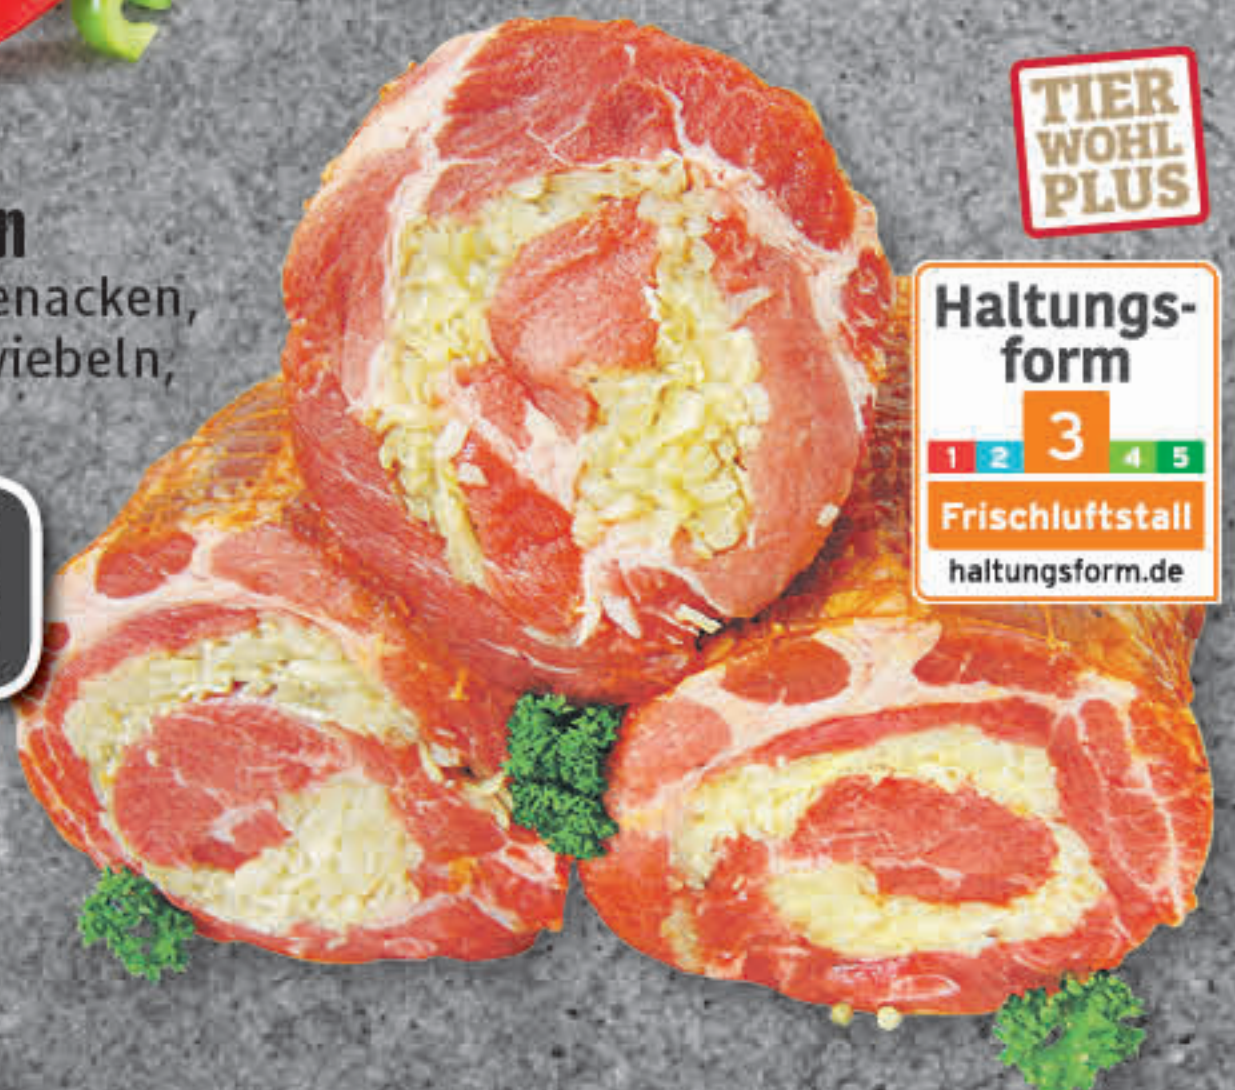

Frische „Jalapeño“
Bratwurst
grob, würzig-scharf,
je 100 g

0.99

**TIER
WOHL
PLUS**
Haltungs-
form
1 2 3 4 5
Frischluffstall
haltungform.de

Spießbraten
vom Schweinenacken,
gefüllt mit Zwiebeln,
je 1 kg

9.99