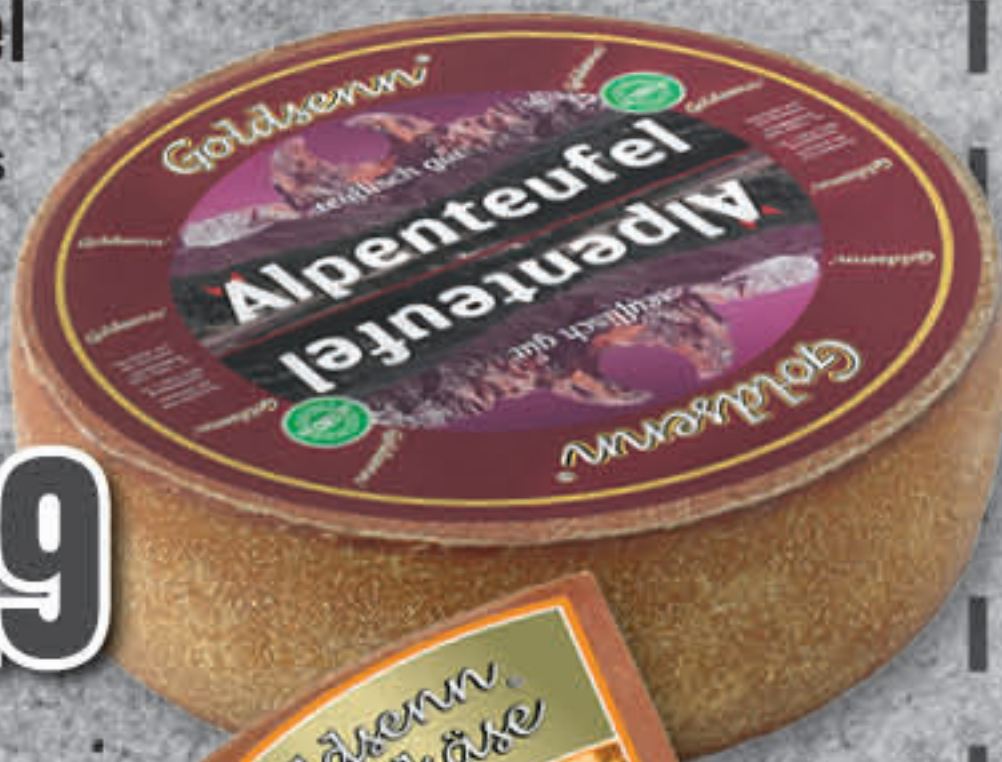

Goldsemm Alpentüfel

traditionell aus frischer Bergbauernmilch aus dem Toggenburger Tal, mind. 180 Tage gereift, cremig würzig, 56% Fett i. Tr., je 100 g